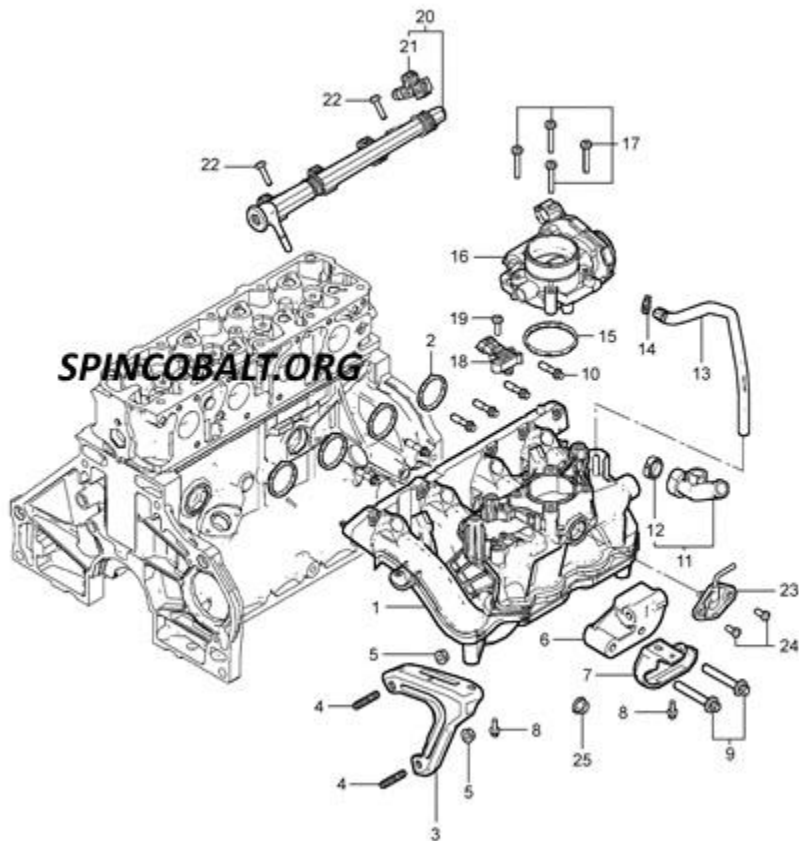

Peça Chevrolet

Home > SPIN > TODOS > MECÂNICA > MOTOR > BJ00-007 > PROTEÇÃO/TAMPAS DO COLETOR DE ADMISSÃO (LMD) (JP75) [2013/2018]

BJ00-007 11/11/2014

1	94703004	COLETOR,INTERNO	JP75 (LMD ,LJ1)	13 / 18	
2	93397790	JUNTA,COLETOR INTERNO	JP75 (LJ1 ,LMD ,LI3)	13 / 18	
3	24580499	SUPORTE,COLETOR INTERNO	JP75-69	13 / 16	
4	93328751	PARAFUSO,MOTOR PARTIDA	JP69-75 (LKF ,LKJ ,LI3 ,LJ1 ,LMD)		13 / 18
5	93251927	PORCA,MOTOR PARTIDA(M8X1,25 10)	JP69-75 (LKF ,LKJ ,LI3 ,LJ1 ,LMD)		13 / 18
6	24585352	SUPORTE,GERADOR	JP75 (LMD)	15 / 16	
6	90501226	SUPORTE,GERADOR	JP75 (LJ1 ,LMD)	15 / 18	
7	93397817	SUPORTE,COLETOR INTERNO	JP75-69	13 / 16	
8	93299121	PARAFUSO,SUPORTE MANUAL ADMISSÃO	JP69-75 (LKF ,LKJ ,LI3 ,LJ1 ,LMD)		13 / 18
8	93298898	PARAFUSO,SUPORTE MANUAL ADMISSÃO	JP75 (LJ1 ,LMD)		13 / 18
9	11900031	PARAFUSO, BRAÇO SUPORTE GERADOR	JP75		13 / 15
10	93369405	PARAFUSO,COLETOR INTERNO	JP75 (LI3 ,LJ1 ,LMD)		13 / 18
11	93383625	BUJÃO,FURO PASSAGEM ÁGUA (INCLUI 12)	JP75 (LJ1 ,LMD ,MDG ,M25 ,MH9 ,NM6 ,NE9)		13 / 18
12	93381891	VEDADOR,COLETOR INTERNO(PARTE DE 11)	JP75 (LJ1 ,LMD)		13 / 18
13	93397821	MANGUEIRA,VENTILAÇÃO POSITIVA CÁRTER	JP75-69	01	13 / 15
14	90469888	BRAÇADEIRA,MANGUEIRA VENTILAÇÃO CÁRTER(DIÂM 14MM,LARGURA 12MM)	JP75		13 / 18
15	93397827	JUNTA - CORPO, VÁLVULA ACELERADOR	JP75 (LI3 ,LJ1 ,LMD ,MDG ,M25 ,MH9 ,NM6 ,NE9)		13 / 16
16	94703005	CARROCERIA,ACELERADOR (COM ACIONADOR ACELERADOR)P75 (LJ1 ,LMD) (1ST DES)			13 / 13
16	24585653	CARROCERIA,ACELERADOR (COM ACIONADOR ACELERADOR)	JP75 (LJ1 ,LMD)		14 / 18
17	11101551	PARAFUSO,CORPO ACELERADOR(4.008)	JP75 (LI3 ,LJ1 ,LMD)		18 / 18
18	55573248	SENSOR,PRESSÃO ABSOLUTA DO COLETOR	JP75 (LJ1 ,LMD)		13 / 18
19	3389416	PARAFUSO,SENSOR PRESSÃO ABSOLUTA DO COLETOR	JP75		13 / 18
20	24578479	INJETOR,COMBUSTÍVEL MULTIPONTO (INCLUI 21)	JP75 (LMD ,NM6)		13 / 18
21	24578478	INJETOR,COMBUSTÍVEL MULTIPONTO(CONTIDO EM 20)(PARTE DE 24578479)	JP75 (LMD)		13 / 18
22	93397792	PARAFUSO,INJETOR COMBUSTÍVEL	JP75 (LI3 ,LJ1 ,LMD)		13 / 18
23	93385682	CONEXÃO,VÁLVULA ALIMENTAÇÃO COMBUSTÍVEL PARTIDA FRIO	JP75 (LMD)		13 / 18
24	93298898	PARAFUSO,INJETOR COMBUSTÍVEL PARTIDA FRIO	JP75		13 / 18
25	11900441	PORCA,COLETOR INTERNO(M10X1,5X11,4MM)	JP75 (LJ1 ,LMD)		13 / 18